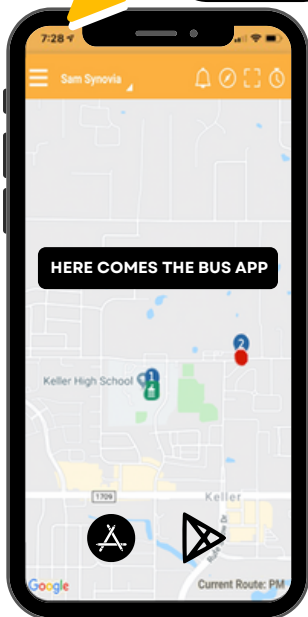

AHORA DISPONIBLE GRATIS EN NISD!
PARA ESTUDIANTES ELEGIBLES PARA TRANSPORTE

¡Siga los Siguietes Pasos!

Paso 1: Descargue la aplicación "Here comes the BUS" en Google Play O App Store, también puede visitar herecomesthebus.com

Paso 2: Oprima el boton de "Sign In" para crear su cuenta e ingrese su correo electrónico, nombre y apellido

PASO 3: ingrese uno de los siguientes códigos:
Estudiante Necesidades especiales: 29998 O Estudiante General: 29995, luego oprima "Siguiete", y "Confirmar"

Paso 4: Cree y confirme una contraseña, despues busque en su correo electrónico el siguiente texto "**¡Bienvenido a Aquí viene el autobús!**" en su buzón. Oprima en el enlace para activar su cuenta.

STEP 5: En "**Mi estudiante**", oprima "**Agregar**" e ingrese el **Apellido** y el **número de identificación** de su estudiante. Una vez confirmado, estará listo para comenzar a usar el app!